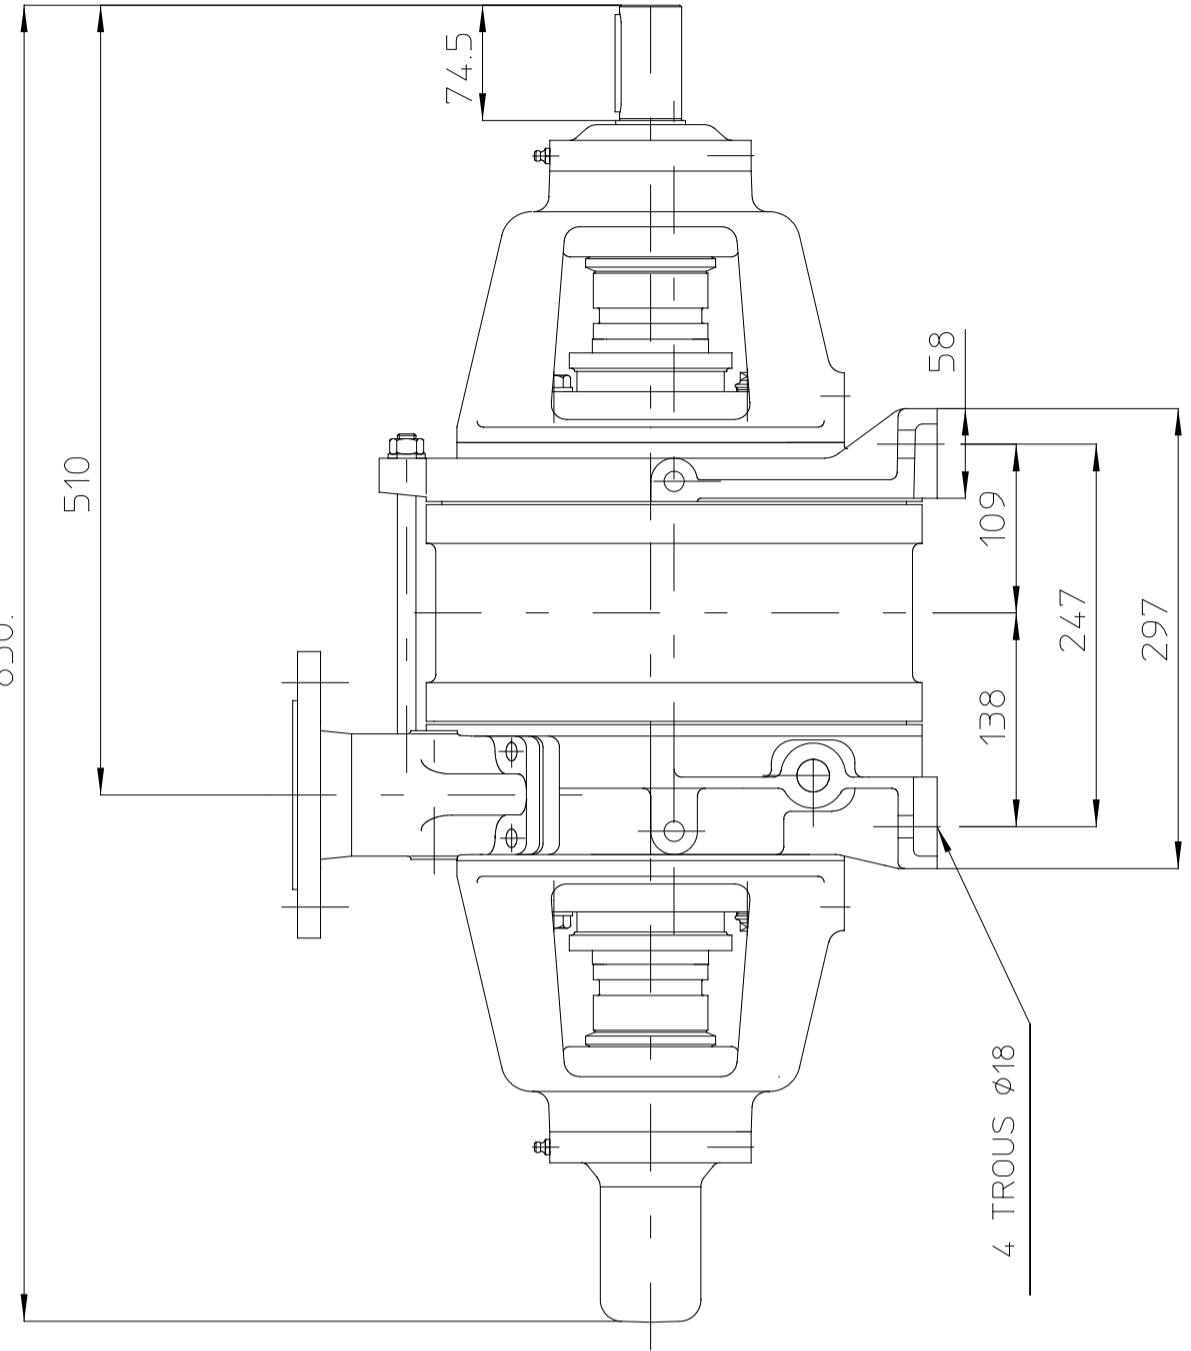

ASPIRATION
DN65 PN10

POIDS : 120 kgs
Weight

.. / ..	C								
.. / ..	B								
.. / ..	A								
47/08		BOUZIND							1 ERE EMISSION SANS INDICE
SEM	REV	ETABLI	FDM					MODIFICATIONS	VER APP
PLAN D'ENCOMBREMENT									
AL 04 NUE									
Ech : 1/5.									
Ref HIBON : STANDARD									
FORMAT		NUMERO DE PLAN		ANNEXE		REV			
A3									

AL 04 NUE

NUMERO DE PLAN

ANNEXE

REV