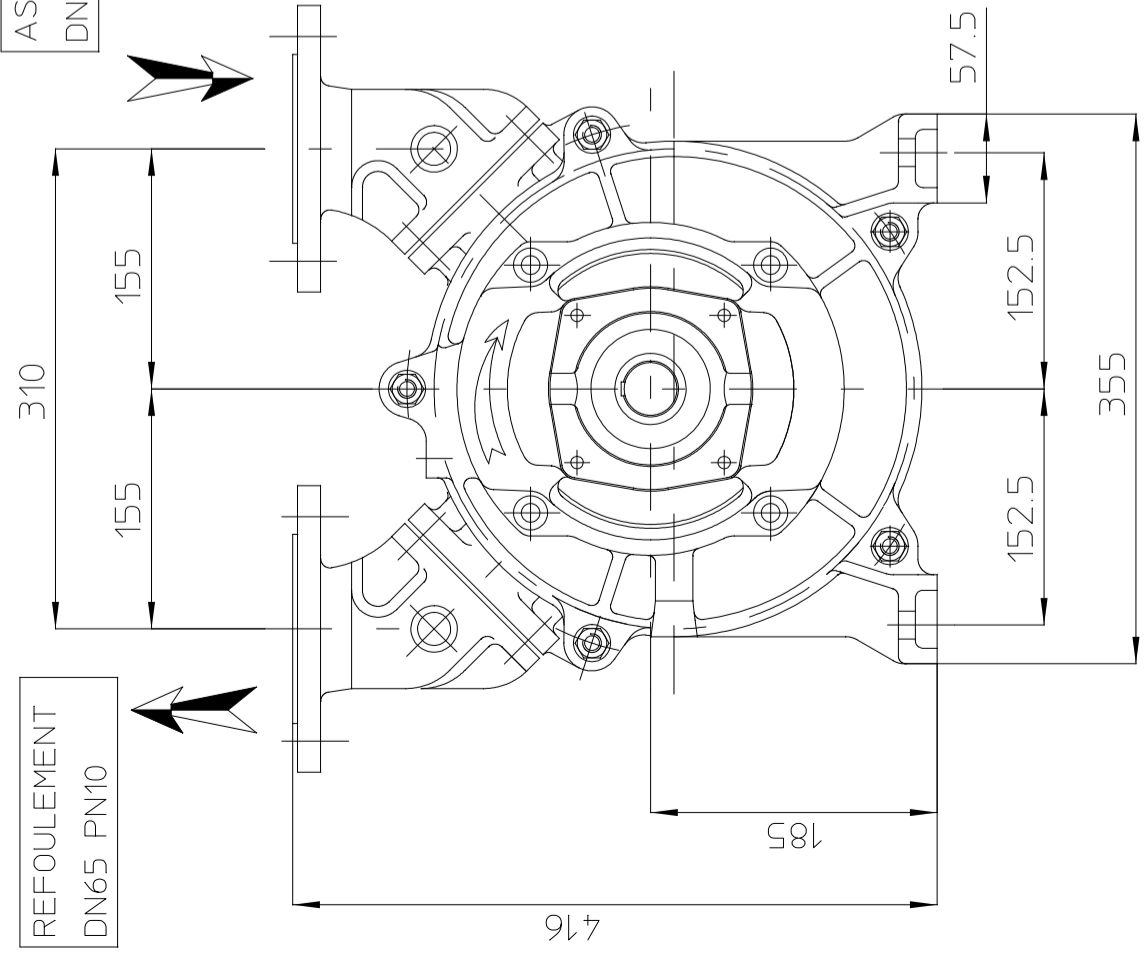

ASPIRATION
DN65 PN10

POIDS : 120 kgs
Weight

.. / ..	C								
.. / ..	B								
.. / ..	A								
47/08		BOUZIND							1 ERE EMISSION SANS INDICE
SEM	REV	ETABLI	FDM					MODIFICATIONS	VER APP
PLAN D'ENCOMBREMENT									
AL 04 NUE									
Ech : 1/5.									
Ref HIBON : STANDARD									
FORMAT		NUMERO DE PLAN		ANNEXE		REV			
A3									

AL 04 NUE

NUMERO DE PLAN

ANNEXE

REV