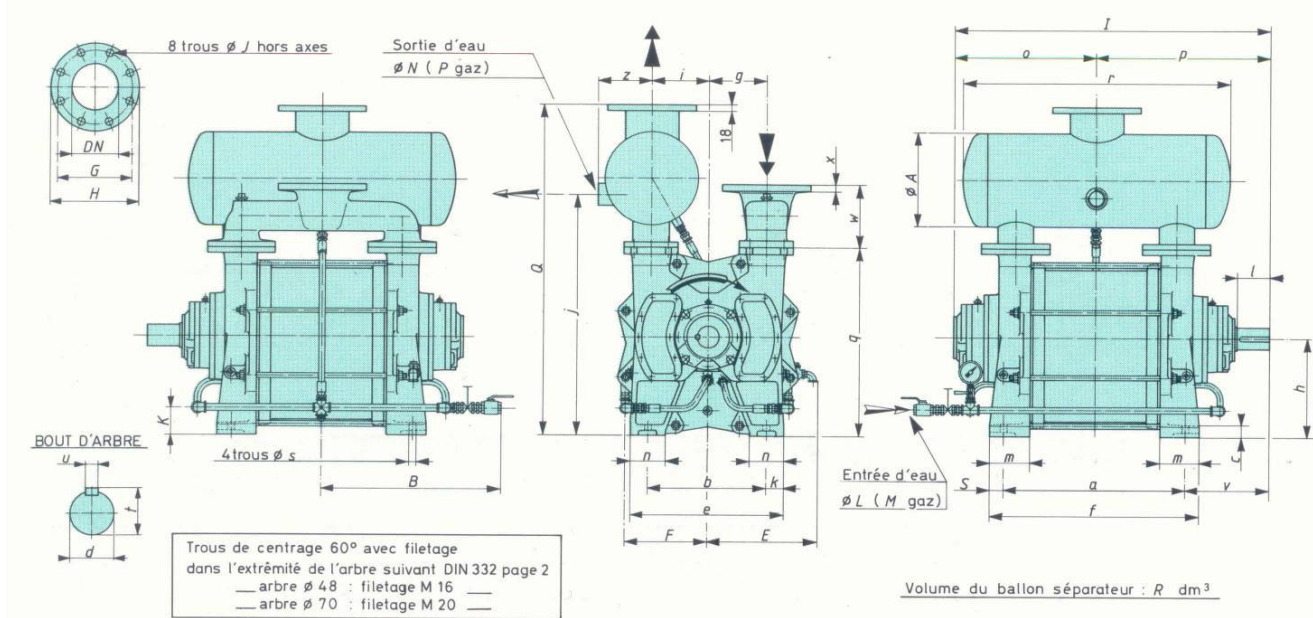

## ARBRE NU ALPHA 05 - 07 - 14 - 20

### Arbre nu Alpha 05 - 07 - 14 - 20

TYPE	DN	a	b	c	d	e	f	g	h	i	j	k	l	m	n	o	p	q	r	s	t	u
Alpha 05	100	335	290	25	48k6	362	405	140	200	100	520	36	82	94	84	285	367	395	520	18	51,5	14
Alpha 07	100	390	290	25	48k6	362	460	140	200	100	520	36	82	94	84	313	395	395	580	18	51,5	14
Alpha 14	150	490	380	35	70m6	490	580	185	315	185	765	55	105	129	110	409	515	600	768	22	74,5	20
Alpha 20	150	580	380	35	70m6	490	670	185	315	185	765	55	105	129	110	454	560	600	858	22	74,5	20

TYPE	DN	v	w	x	z	A	B	E	F	G	H	I	J	K	L	M	N	P	Q	R	S	Poids kg env.
Alpha 05	100	200	150	18	120	200	425	285	200	180	220	652	18	65	3/8"	17	1 1/2"	49	720	16,4	35	195
Alpha 07	100	200	150	18	120	200	450	285	200	180	220	708	18	65	3/8"	17	1 1/2"	49	720	18	35	205
Alpha 14	150	270	205	22	170	300	555	350	270	240	285	924	22	85	1/2"	21	2"	60	1055	52	45	480
Alpha 20	150	270	205	22	170	300	600	350	270	240	285	1014	22	85	1/2"	21	2"	60	1055	58	45	560